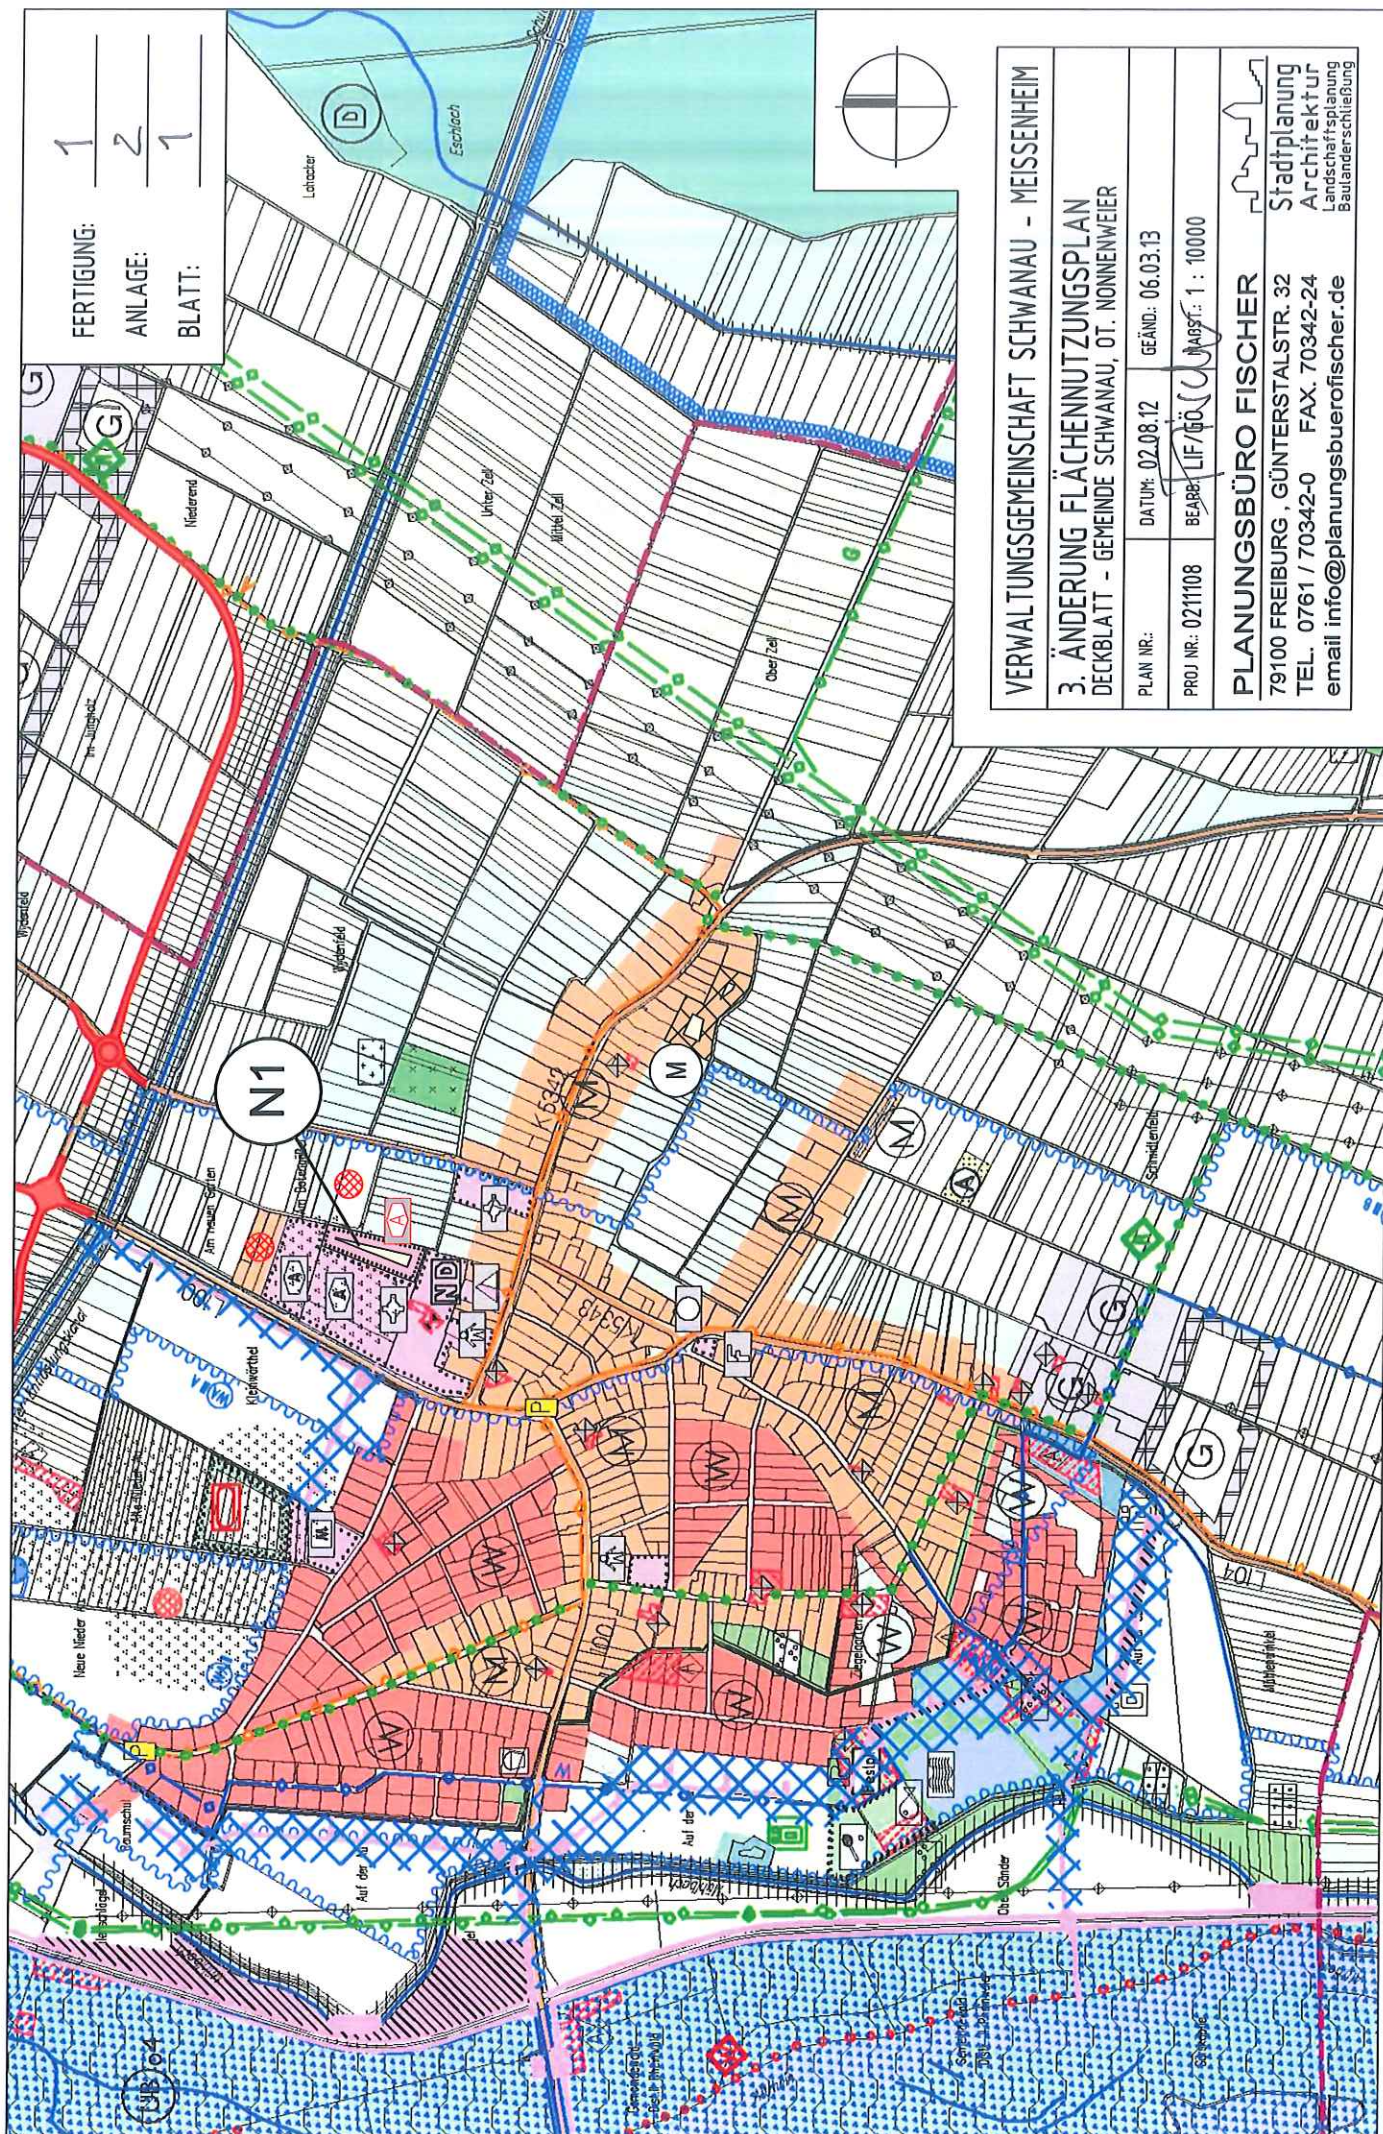

FERTIGUNG: 1
 ANLAGE: 2
 BLATT: 1

VERWALTUNGSGEMEINSCHAFT SCHWANAU - MEISSENHEIM

3. ÄNDERUNG FLÄCHENNUTZUNGSPLAN
 DECKBLATT - GEMEINDE SCHWANAU, OT. NONNENWEIER

PLAN NR.:	DATEI: 02.08.12	GEÄND.: 06.03.13
PROJ NR.: 0211108	BEARBEITET VON: LIF/GÖ	MAßSTAB: 1 : 10000

PLANUNGSBÜRO FISCHER
 79100 FREIBURG, GÜNTERSTALSTR. 32
 TEL. 0761 / 70342-0 FAX. 70342-24
 email info@planungsbuero-fischer.de

Stadtplanung
 Landschaftsplanung
 Bauleiterschließung