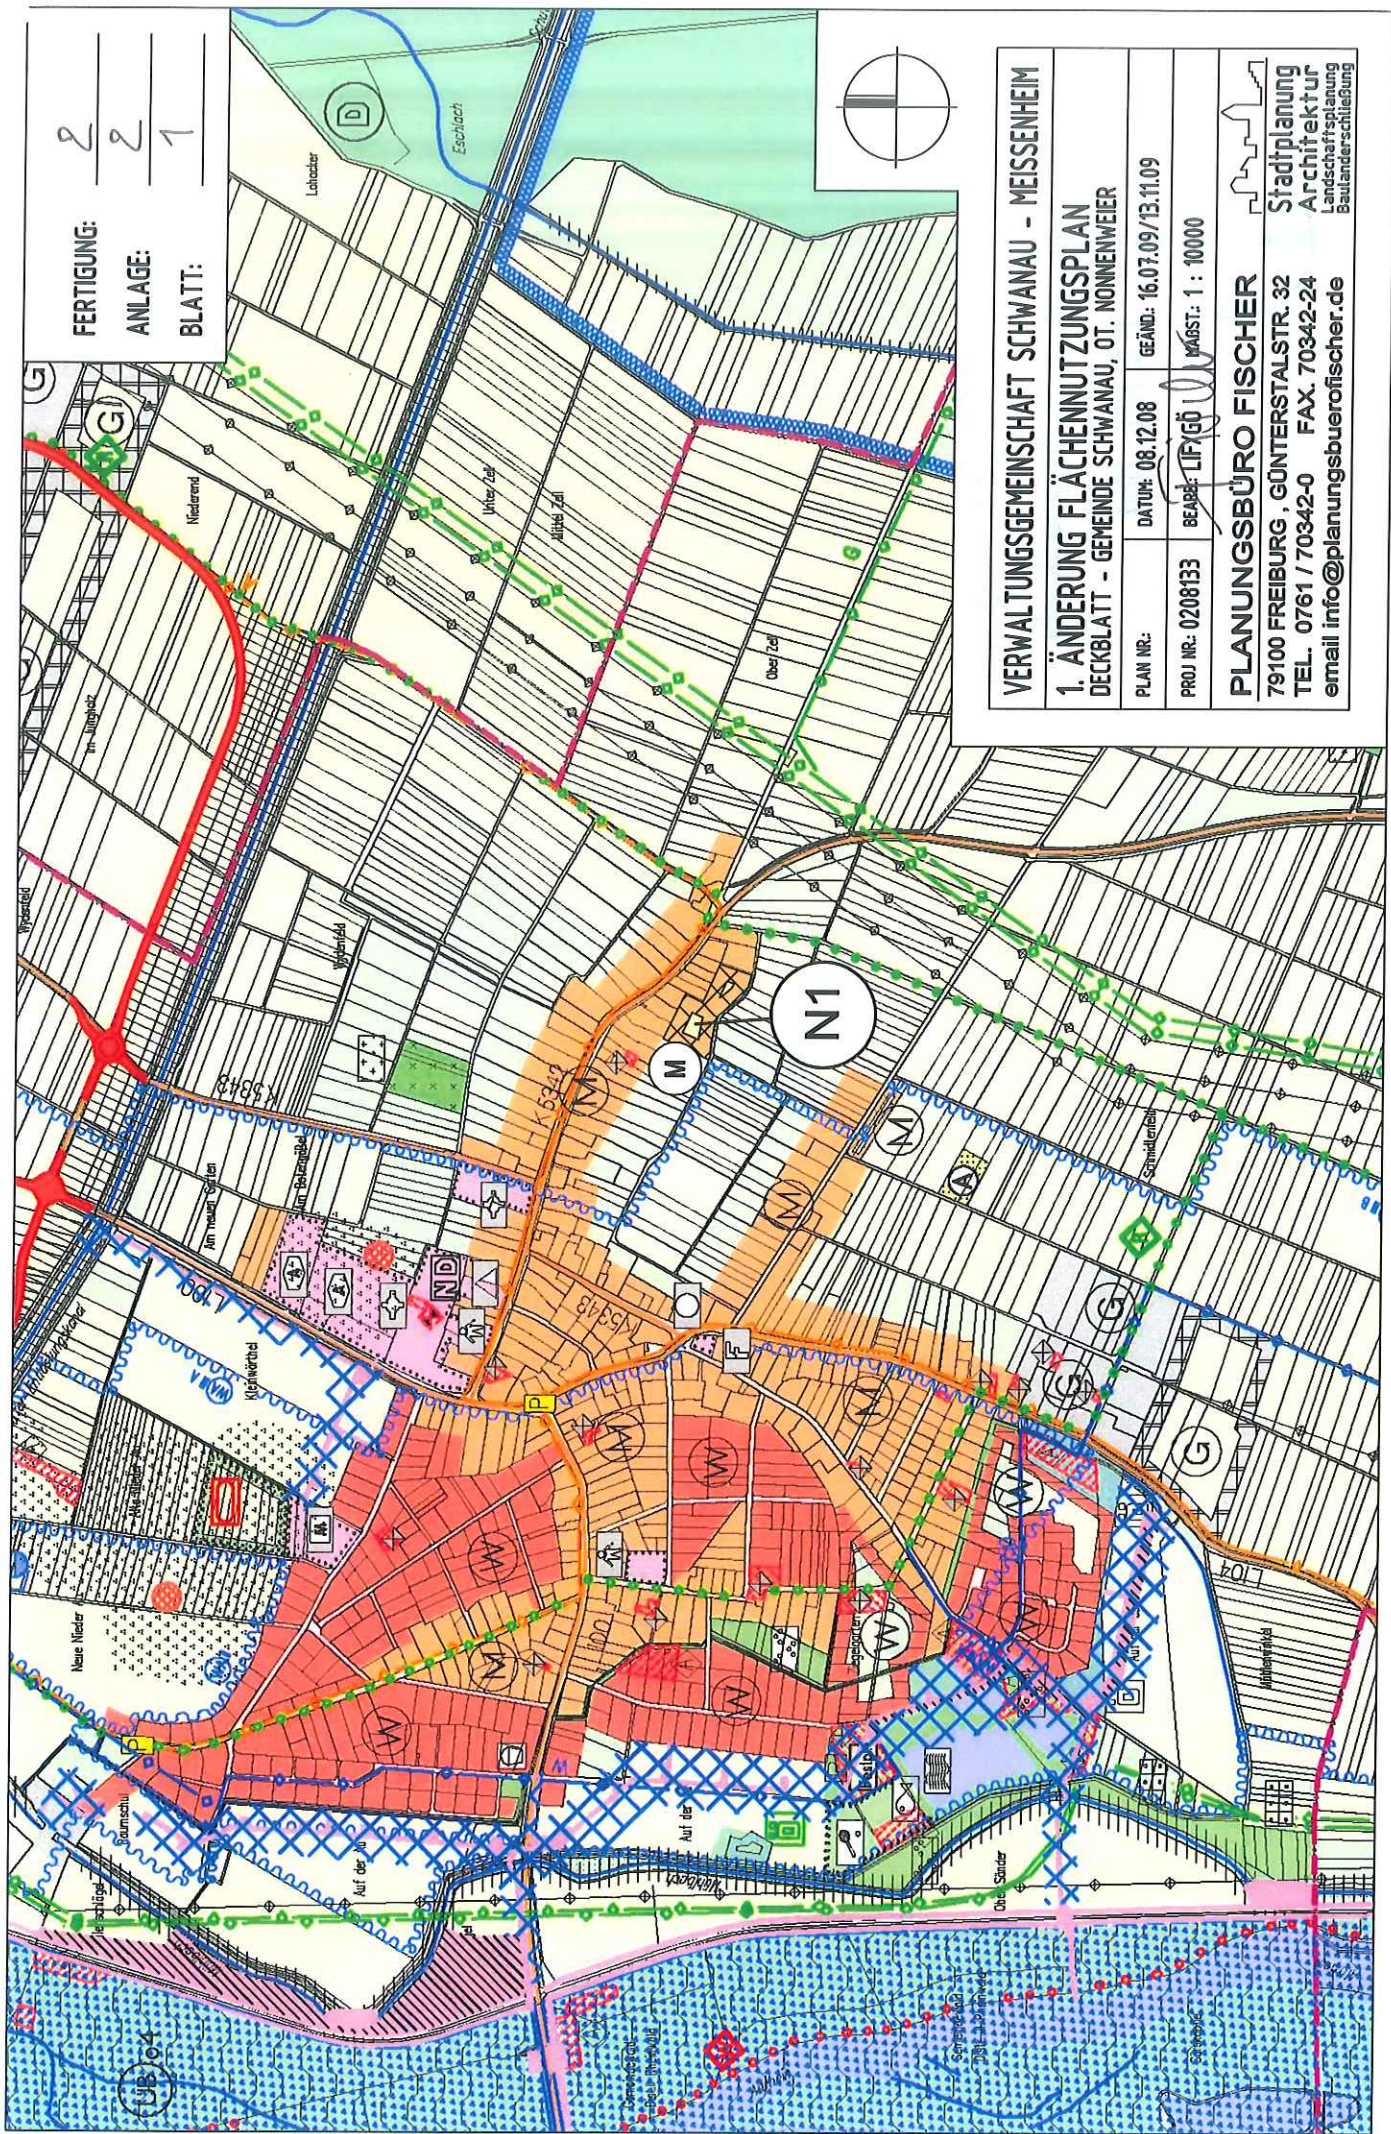

FERTIGUNG: 2
 ANLAGE: 2
 BLATT: 1

VERWALTUNGSGEMEINSCHAFT SCHWANAU - MEISSENHEIM

1. ÄNDERUNG FLÄCHENNUTZUNGSPLAN
 DECKBLATT - GEMEINDE SCHWANAU, OT. NONNENWEIER

PLAN NR.:	DATEI: 08.12.08	GEÄND.:	16.07.09/13.11.09
PROJ NR.:	0208133	BEARBEITET VON:	LIF/GÜ
		MÄßST.:	1 : 10000

PLANUNGSBÜRO FISCHER
 79100 FREIBURG, GÜNTERSTALSTR. 32
 TEL. 0761 / 70342-0 FAX. 70342-24
 email info@planungsbuero-fischer.de

Stadtplanung
 Landschaftsplanung
 Bauüberschließung