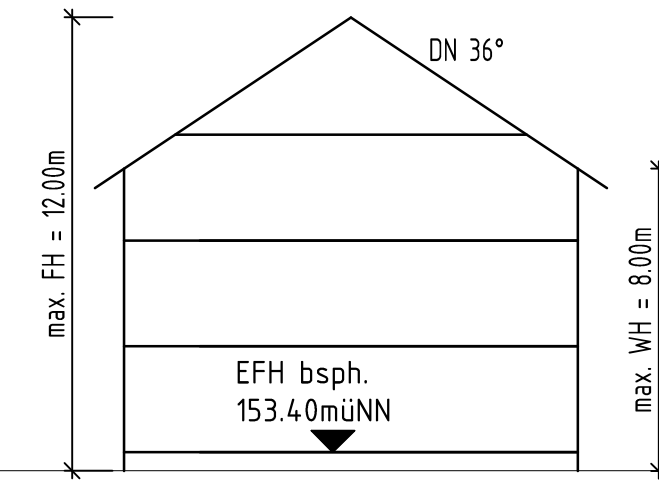

B-PLAN "TRAUERAU WEST"

KAPPENMACHERWEG

Bestand
Flst. Nr. 4313

NZ 1

SPIELPLATZ

PLANSTRASSE 4

152.91mü.NN

NZ 3

NZ 3

PLANSTRASSE 1

153.21mü.NN

NZ 2

EINGRÜNUNG

WEG