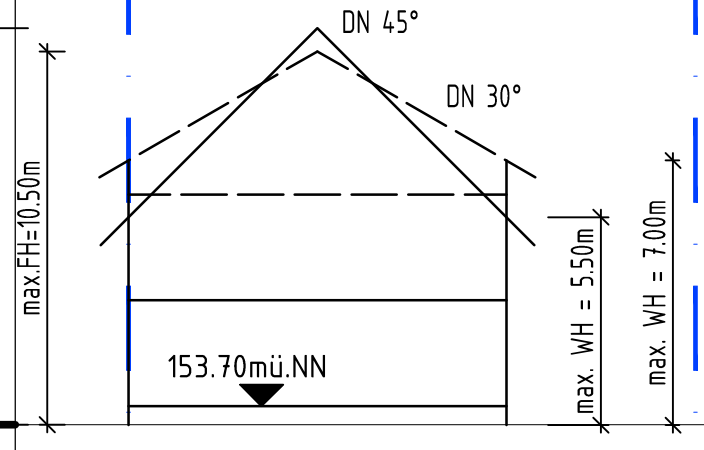

B-PLAN "TRAUERAU WEST"

KAPPENMACHERWEG

Bestand
Flst. Nr. 4313

NZ 1

SPIELPLATZ

PLANSTRASSE 4

152.91mü.NN

NZ 3

NZ 3

PLANSTRASSE 1

153.21mü.NN

NZ 2

EINGRÜNUNG

WEG