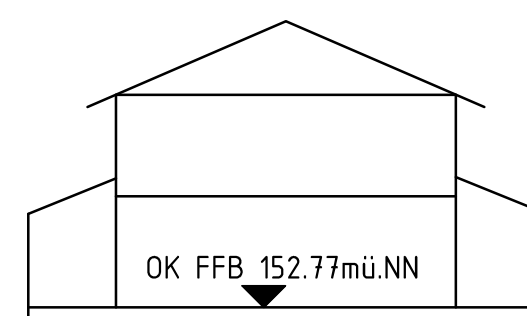

B-PLAN "TRAUERAU WEST"

KAPPENMACHERWEG

Bestand
Flst. Nr. 4313

NZ 1

SPIELPLATZ

PLANSTRASSE 4

152.91mü.NN

NZ 3

NZ 3

PLANSTRASSE 1

153.21mü.NN

NZ 2

EINGRÜNUNG

WEG