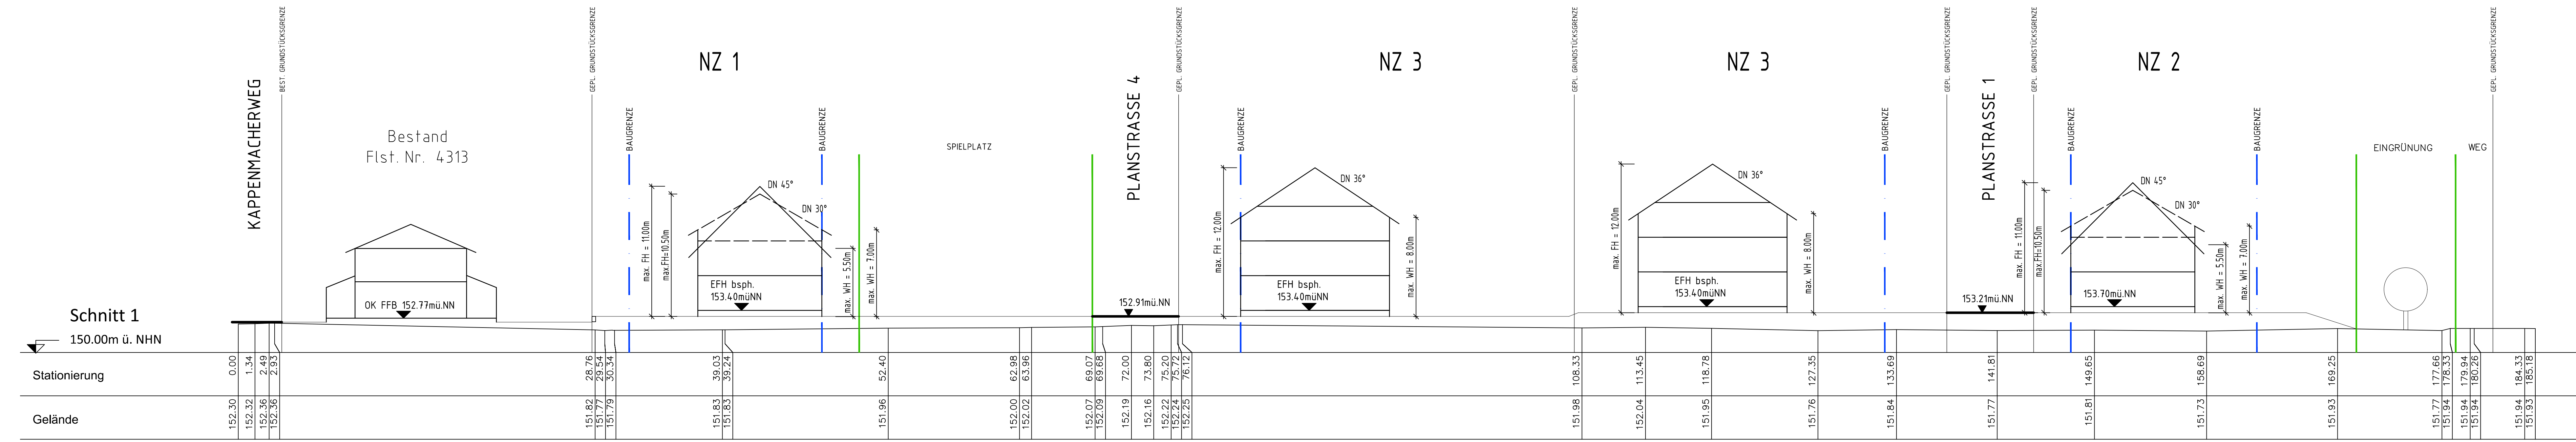

B-PLAN "TRAUERAU WEST"

KAPPENMACHERWEG

Bestand
Flst. Nr. 4313

NZ 1

SPIELPLATZ

PLANSTRASSE 4

152.91mü.NN

NZ 3

NZ 3

PLANSTRASSE 1

153.21mü.NN

NZ 2

EINGRÜNUNG

WEG