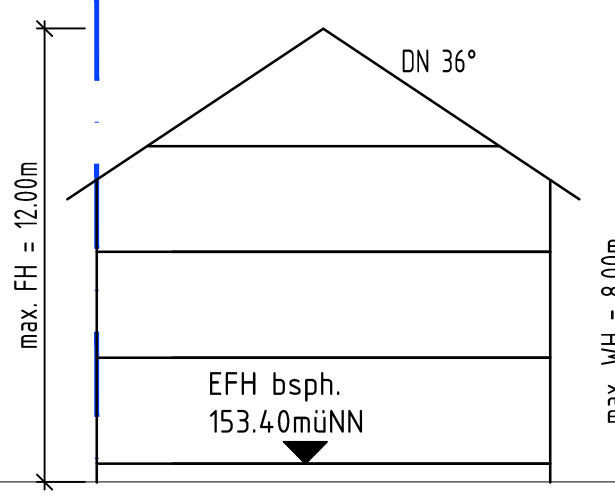

B-PLAN "TRAUERAU WEST"

KAPPENMACHERWEG

Bestand
Flst. Nr. 4313

NZ 1

SPIELPLATZ

PLANSTRASSE 4

152.91mü.NN

NZ 3

NZ 3

PLANSTRASSE 1

153.21mü.NN

NZ 2

EINGRÜNUNG

WEG