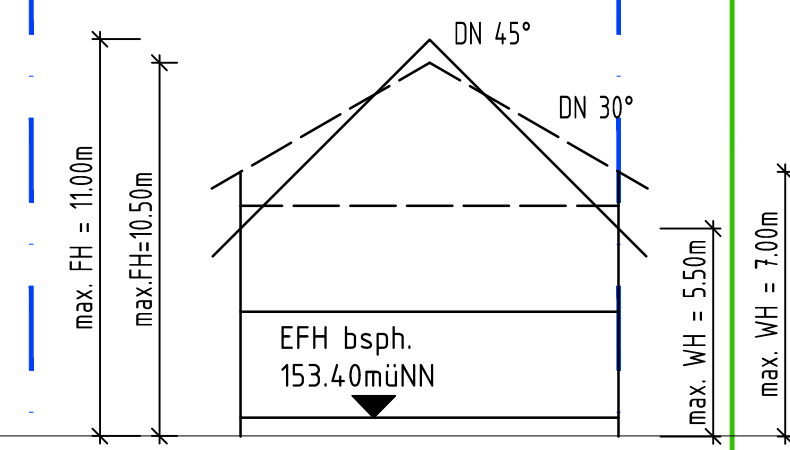

B-PLAN "TRAUERAU WEST"

KAPPENMACHERWEG

Bestand
Flst. Nr. 4313

NZ 1

SPIELPLATZ

PLANSTRASSE 4

152.91mü.NN

NZ 3

NZ 3

PLANSTRASSE 1

153.21mü.NN

NZ 2

EINGRÜNUNG

WEG