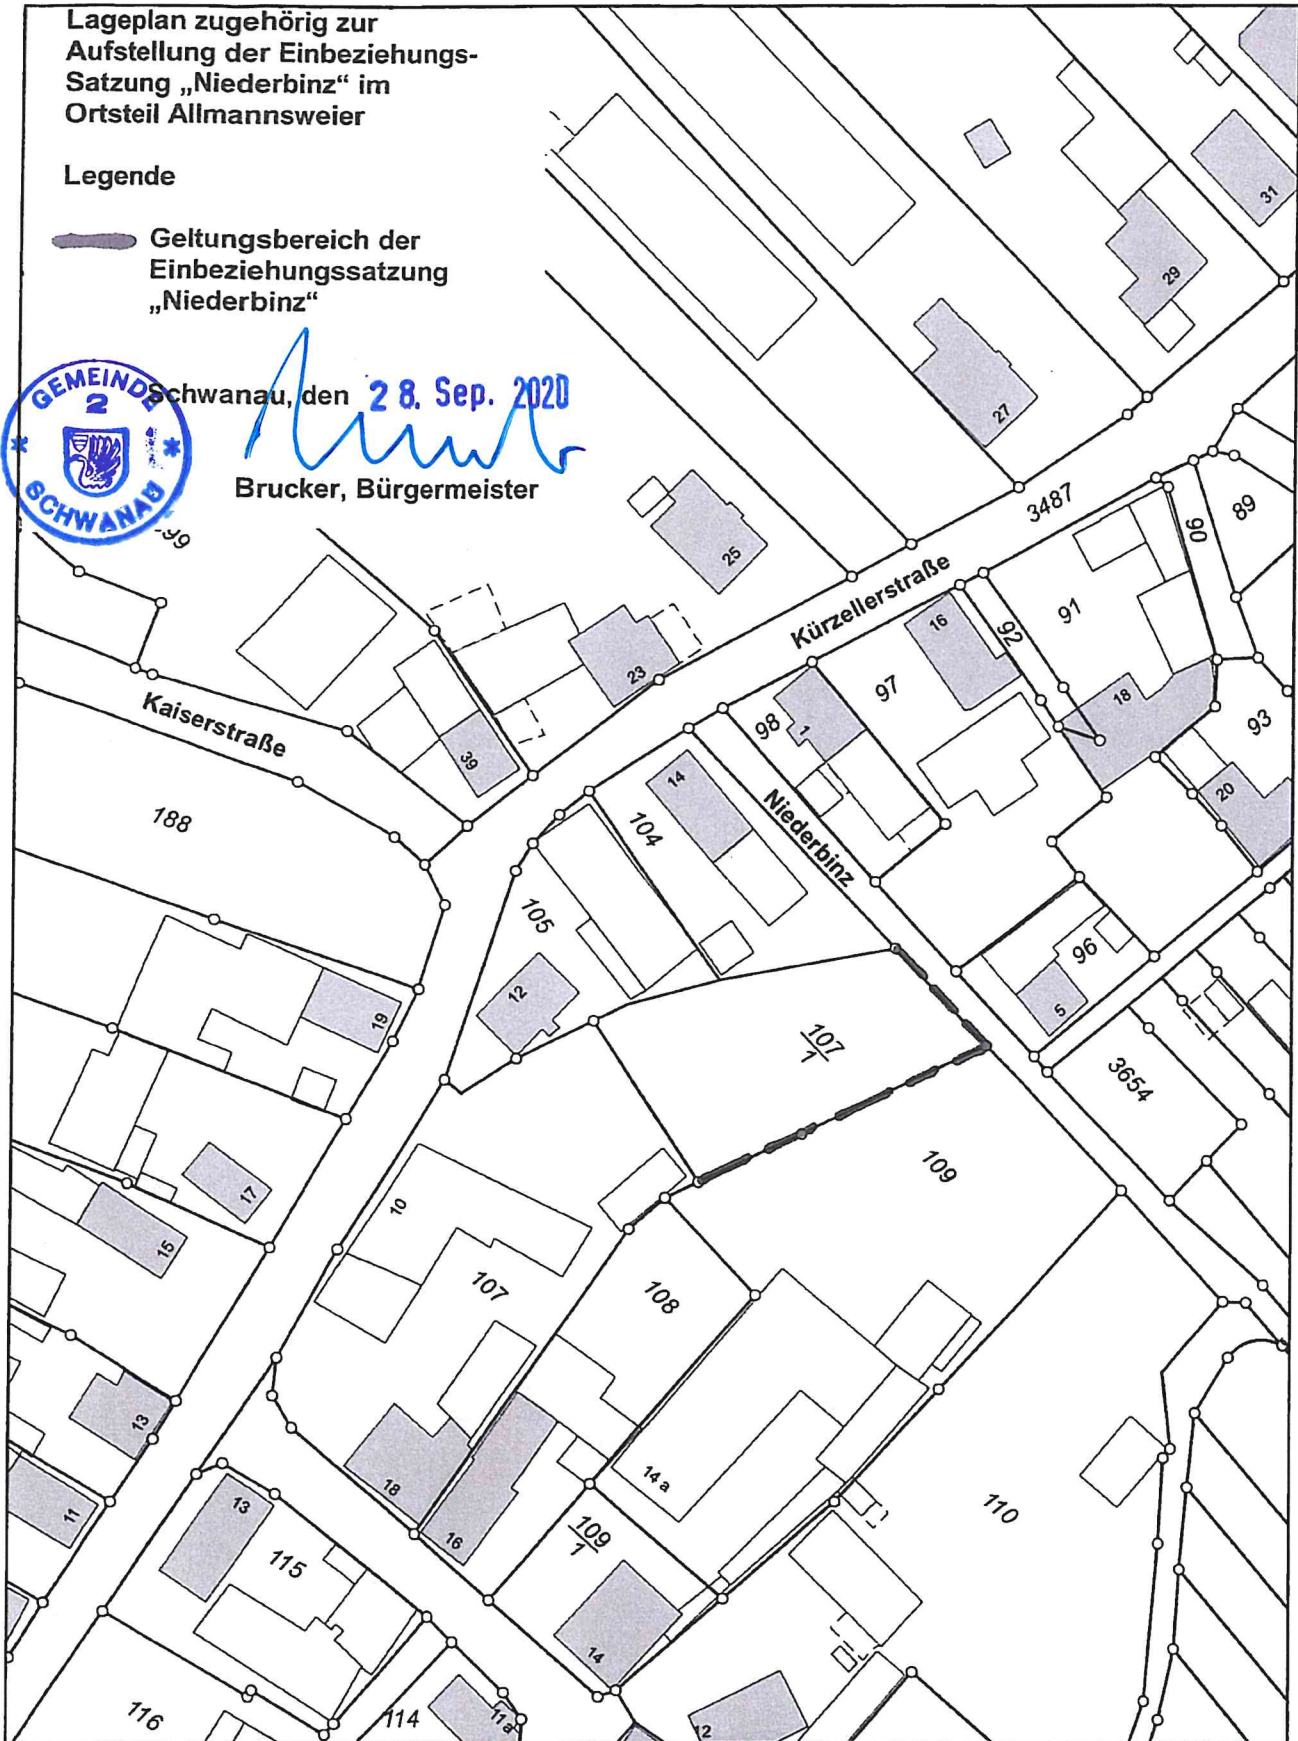

Lageplan zugehörig zur  
Aufstellung der Einbeziehungs-  
Satzung „Niederbinz“ im  
Ortsteil Allmannsweier

Legende

 Geltungsbereich der  
Einziehungssatzung  
„Niederbinz“

Schwanau, den 28. Sep. 2020

*Martina Stahl*  
Brucker, Bürgermeister

Erstellt für Maßstab 1:1 000

Erstellungsdatum 03.02.2019

Ersteller Martina Stahl

**Wichtiger Hinweis!** Dieser Plan stellt keinen Auszug aus dem amtlichen Liegenschaftskataster dar. Die Gemeinde Schwanau übernimmt keinerlei Haftung gegenüber der Datengenauigkeit und der Rechtssicherheit!