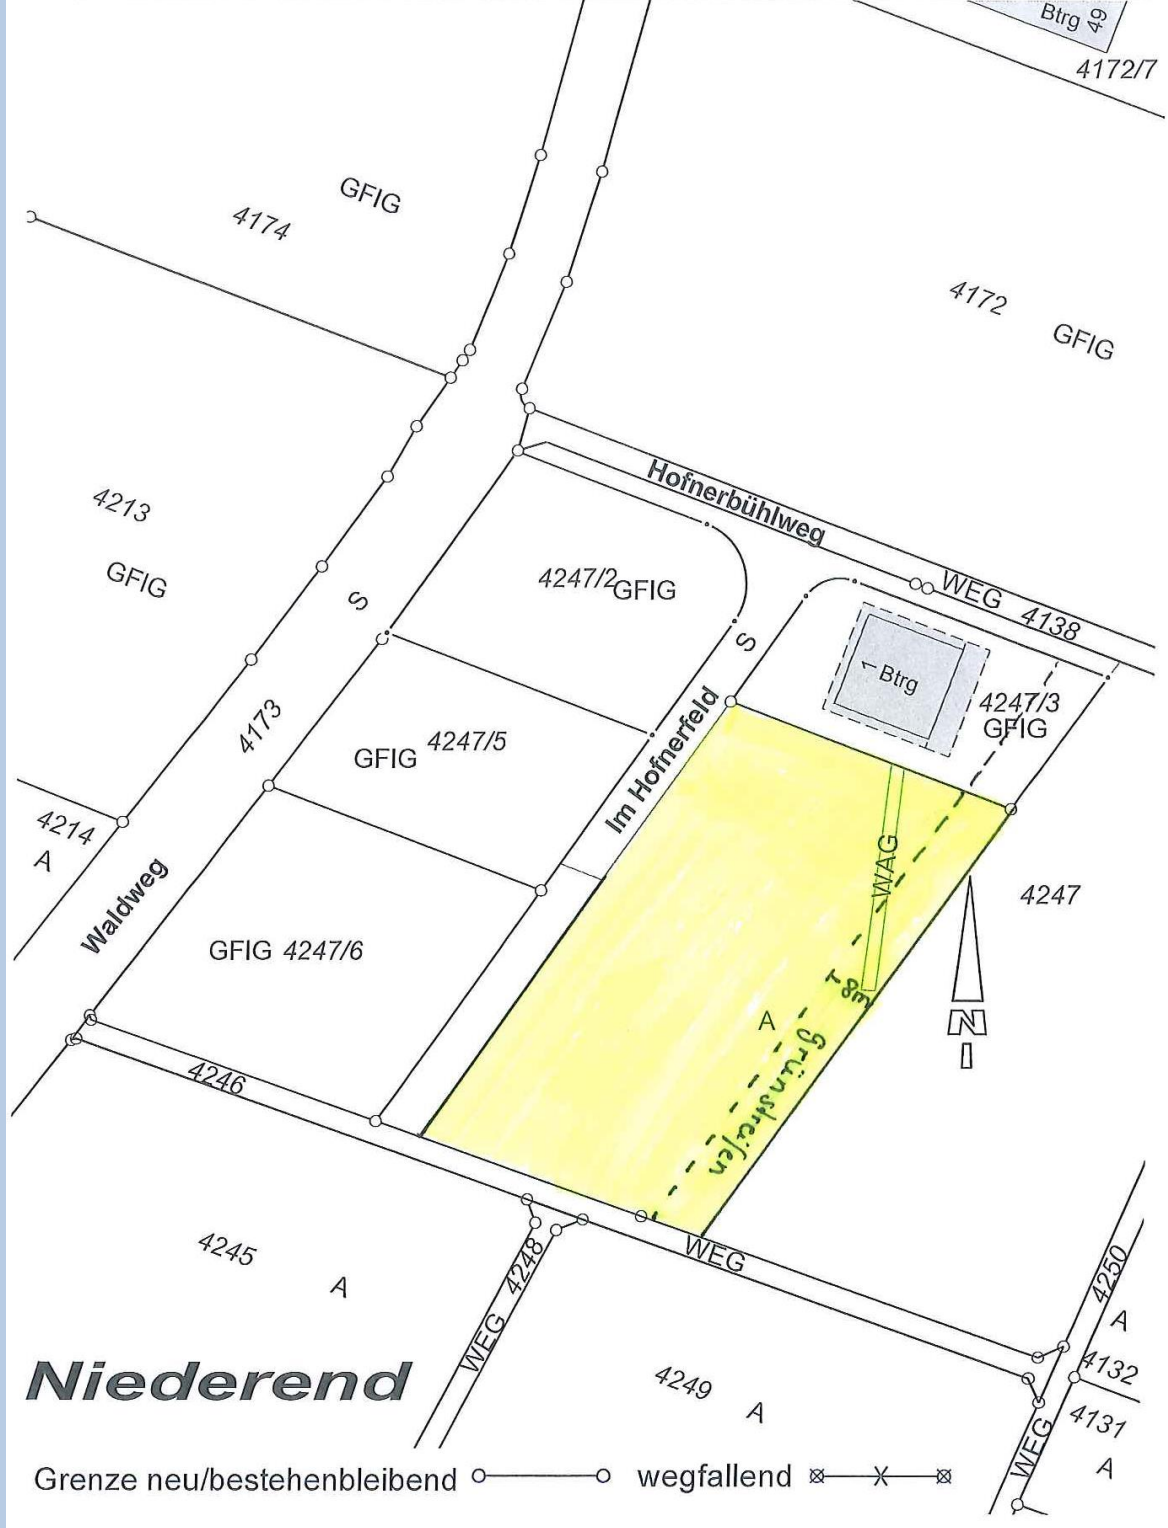

Karte zum Fortführungsnachweis	Gemarkung	Allmannsweier
	FN-Nr.	2016/1
	Maßstab	1:1000

Niederend

Grenze neu/bestehenbleibend ○ — ○ wegfallend ✕ — ✕